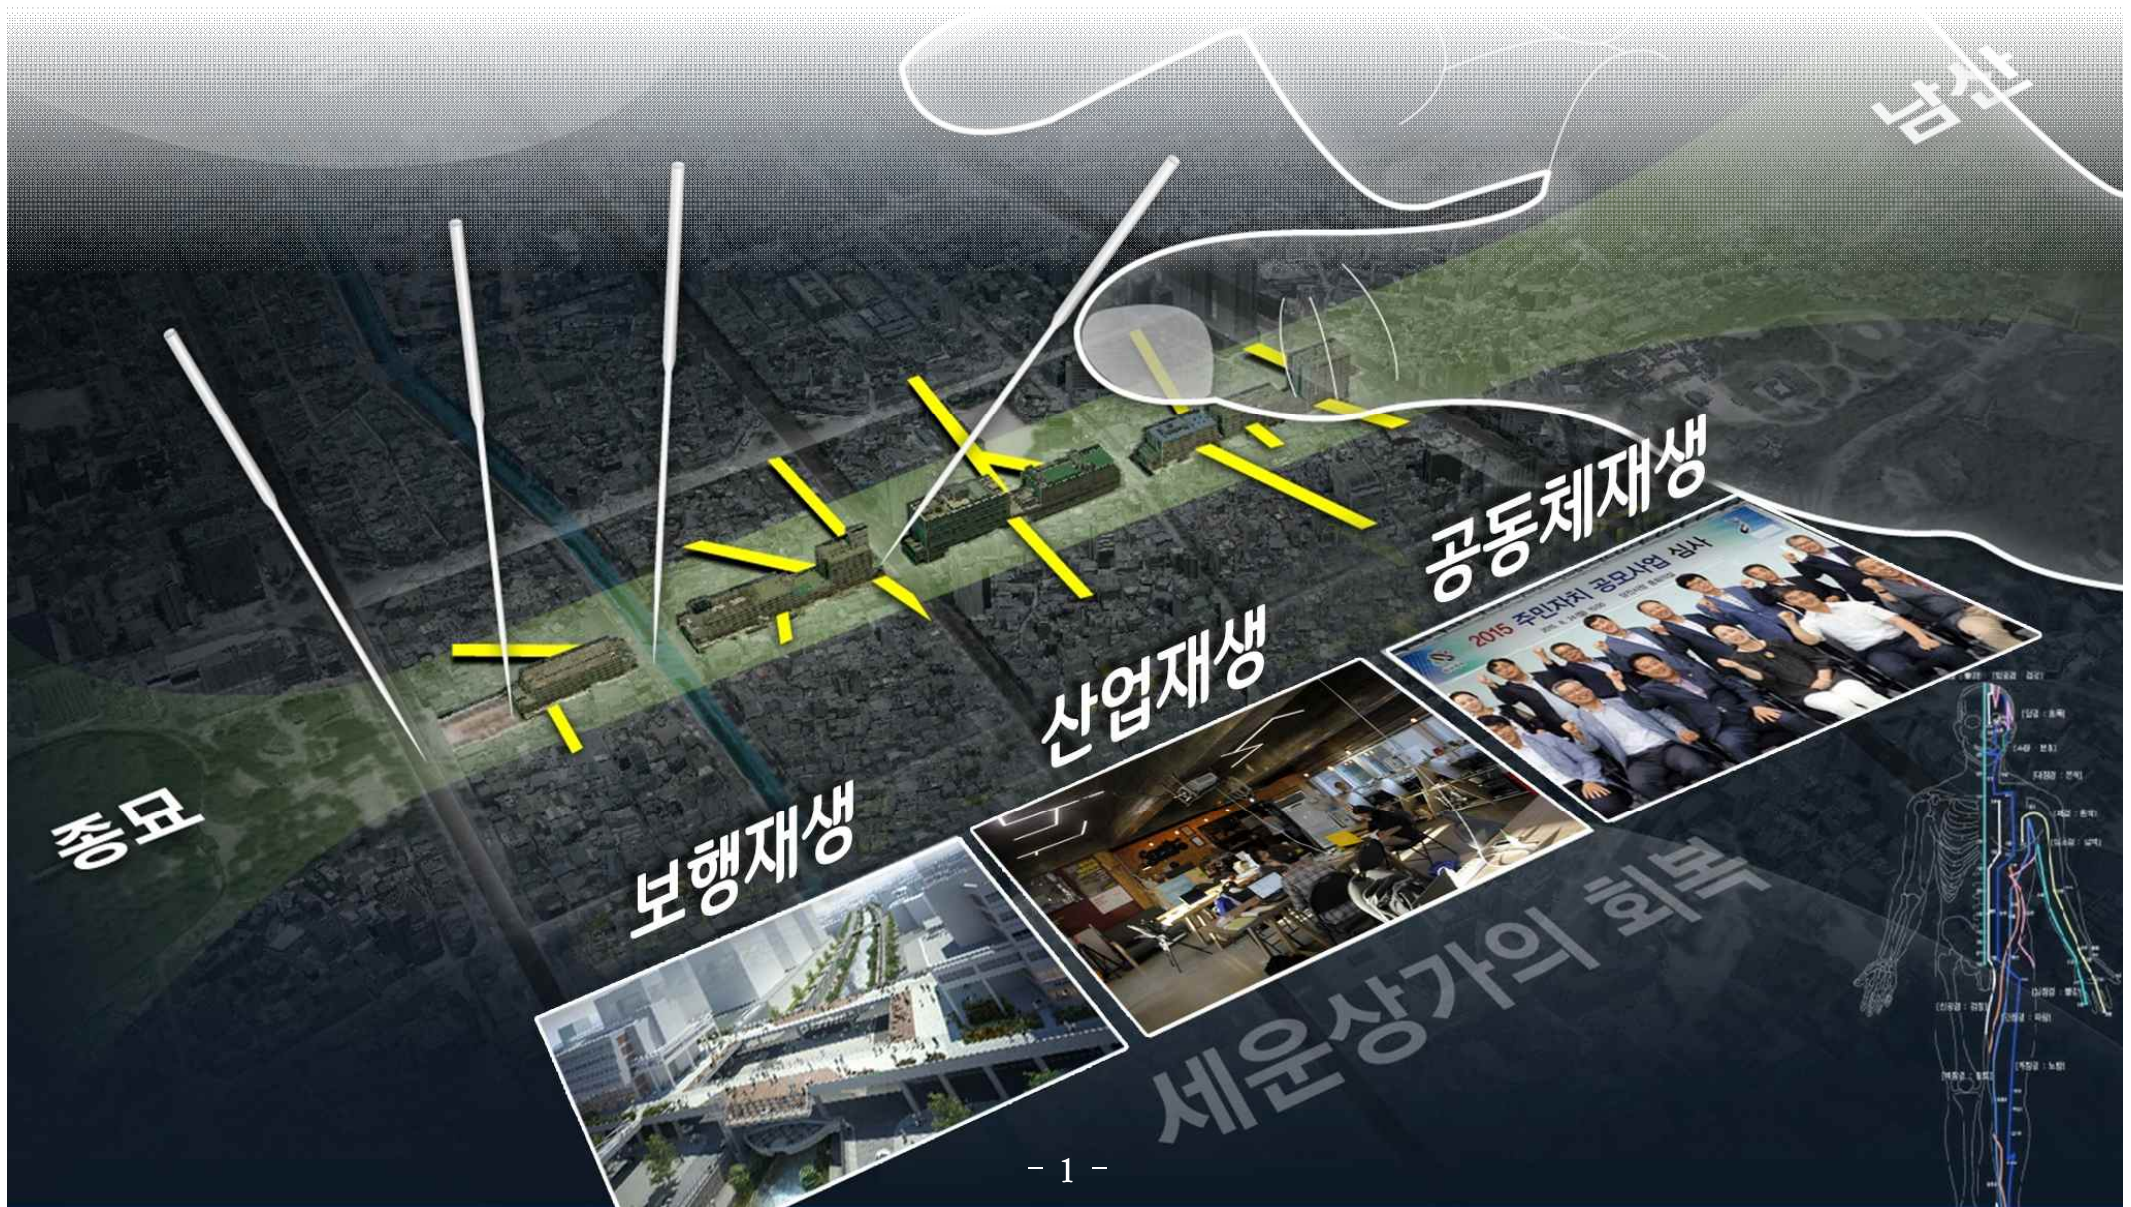

새로운 도시재생 패러다임 지우고 새로 쓰는 도시에서 고쳐서 다시 쓰는 도시로