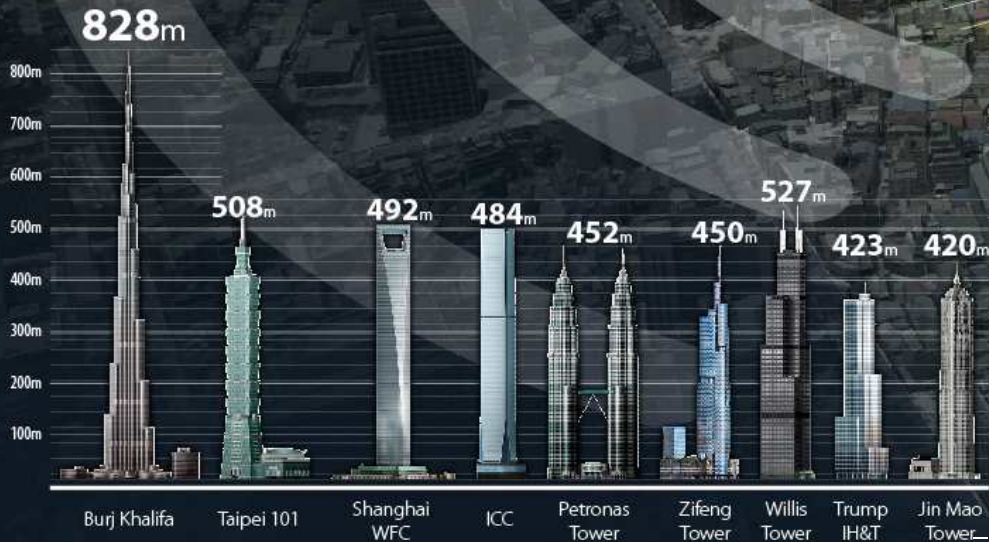

# 세운상가재생사업 동서간 주변지역 활력 확산을 통해 1km 보행길

종묘

종로4가

종로3가

을지로3가

동서간 주변지역으로  
활력 확산

남북을 연결하는  
수평적 랜드마크  
1km 건물 + 100보행길

탁계로