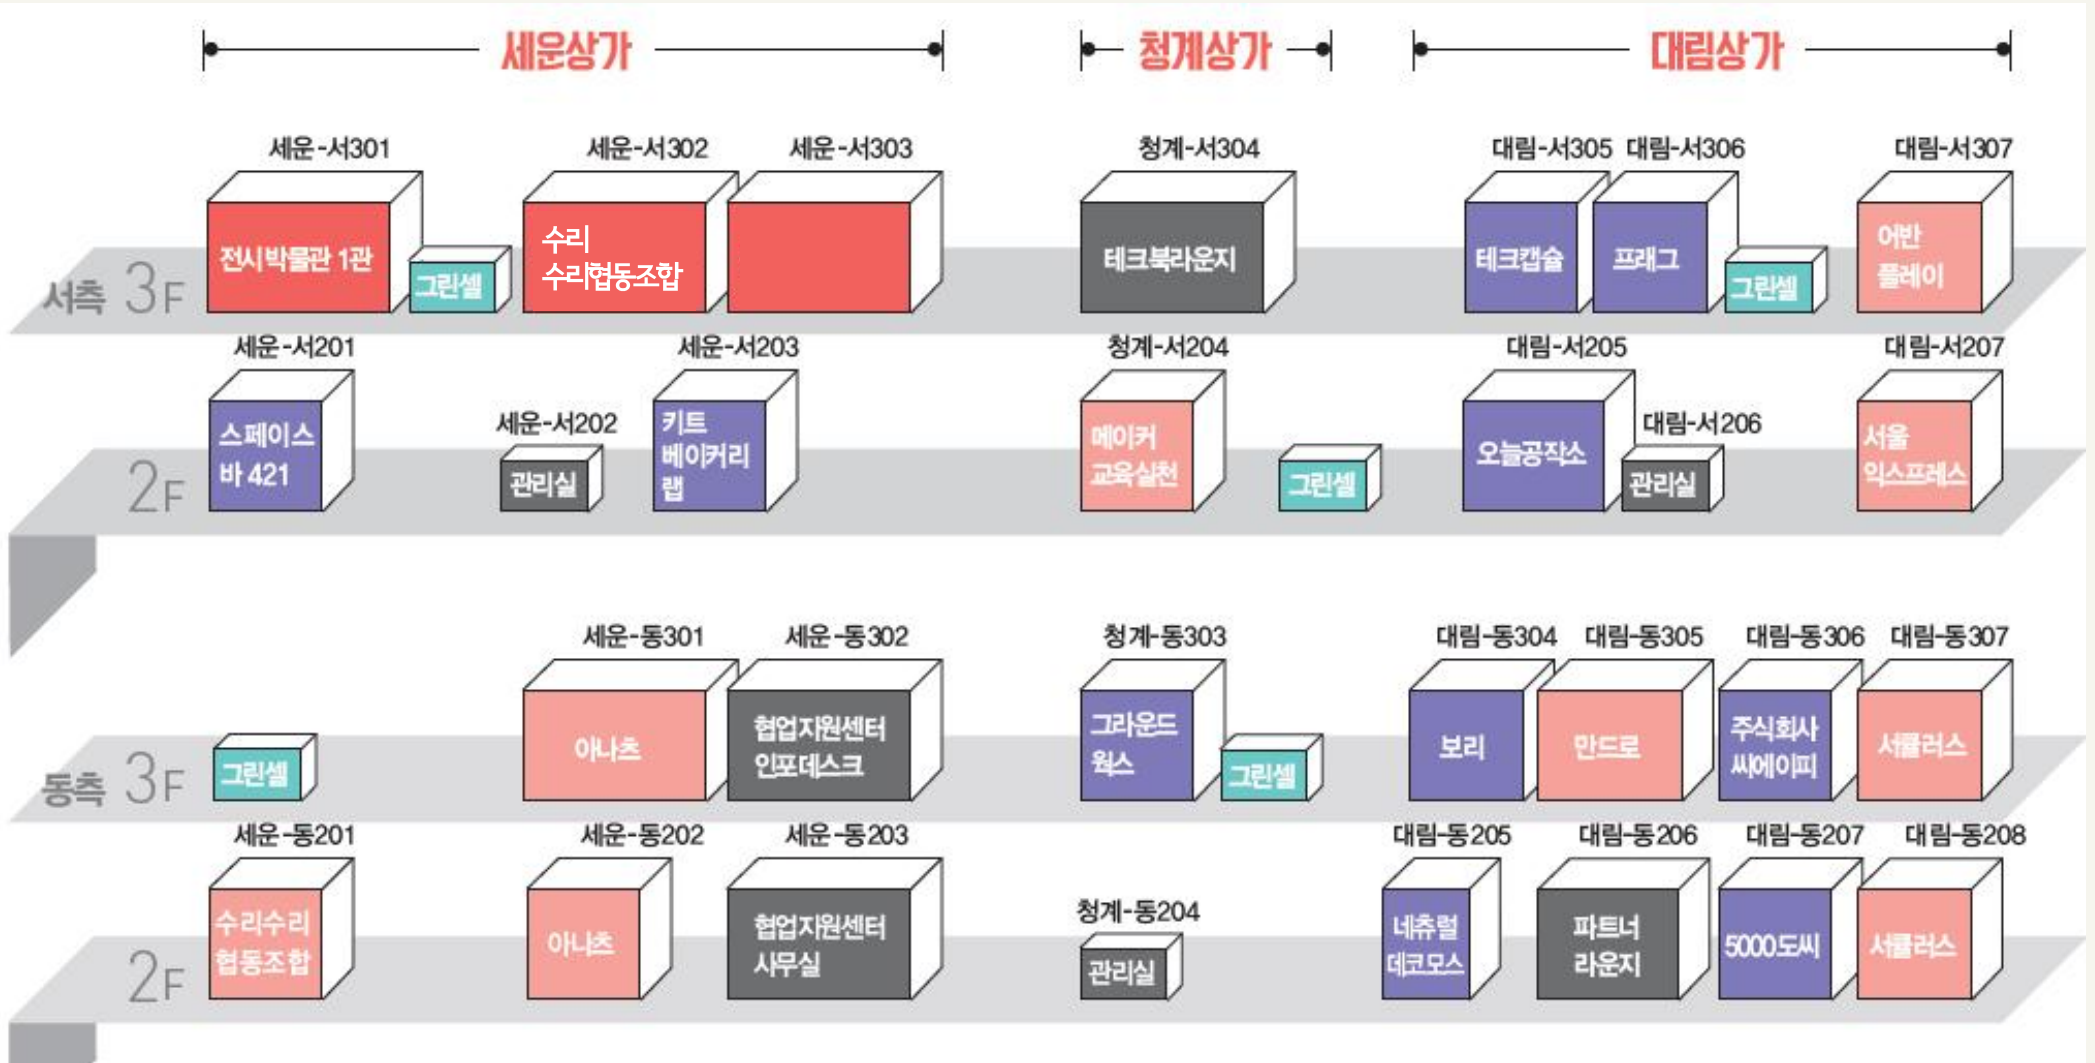

2단계

창업·창작

보행데크 → 세운메이커스큐브

# 기술 교류와 협력·제품 및 창작물 전시

산업 재생

2