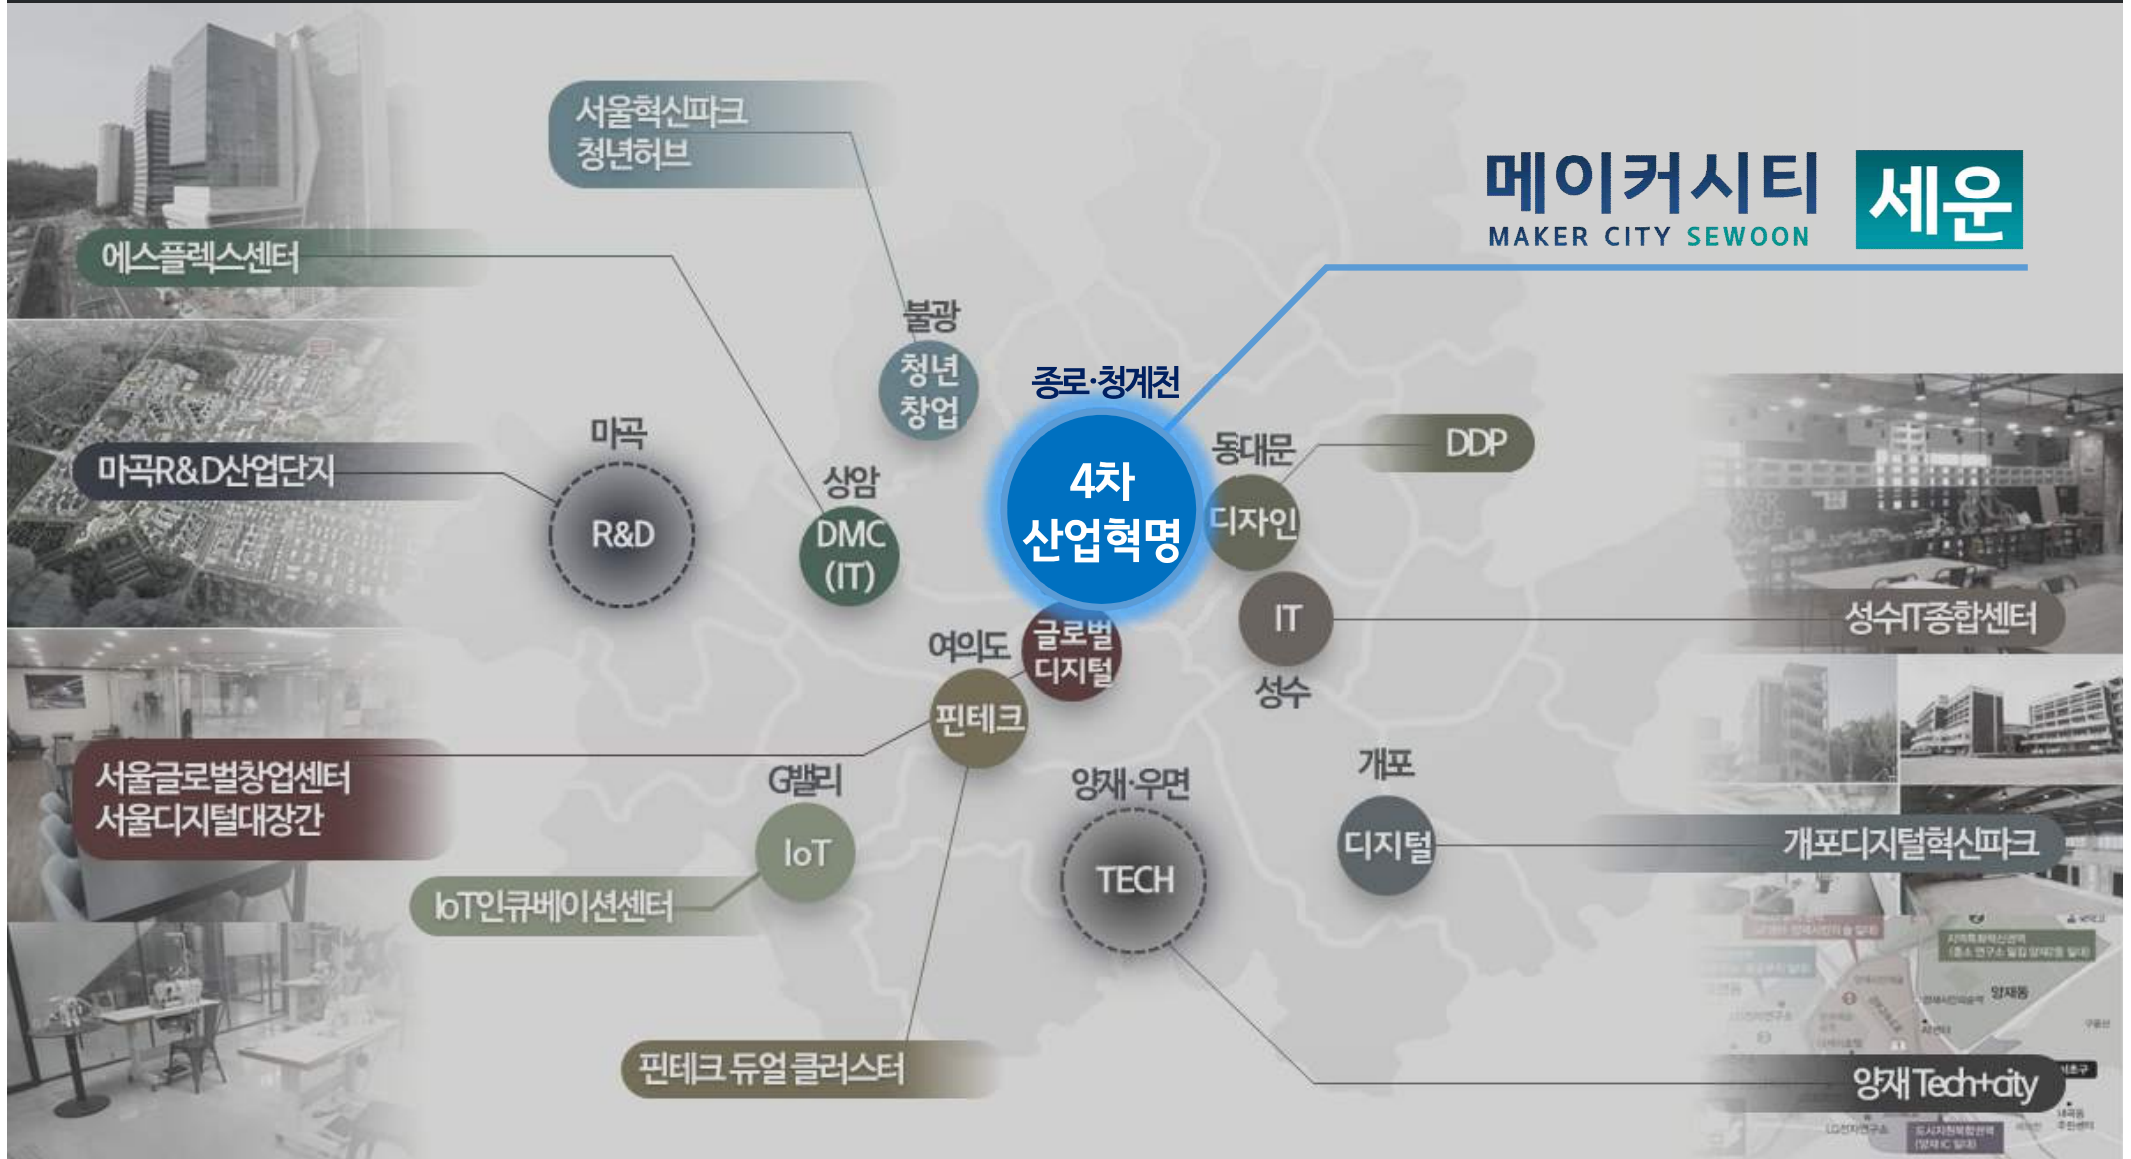

# 다시 찾는 세운

산업 재생

보행 재생

공동체 재생

# 청년의 내일, 서울의 미래를 위한 전략거점 제조업 기반의 4차산업혁명 거점, 세운상가군

**메이커시티** **세운**  
MAKER CITY SEWOON

# 전통제조산업과 새로운 기술의 연결 도심제조산업의 부흥을 이끄는 세운상가

산업 재생

## 4차 산업시대 세운 플랫폼

세운과 연결되는 플랫폼 구축으로